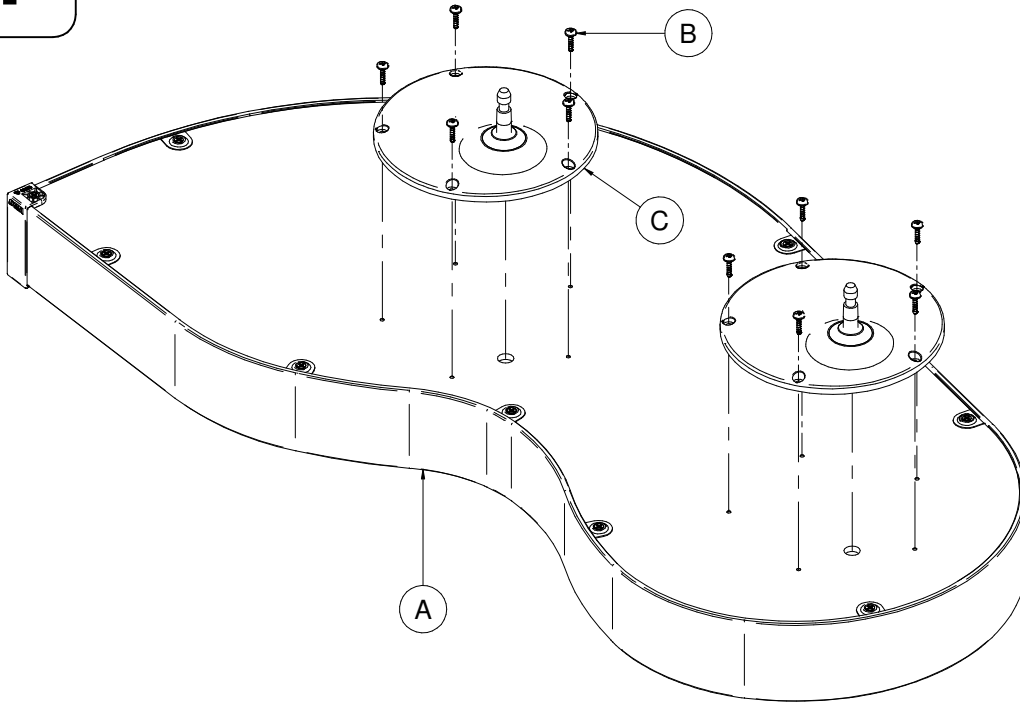

Istruzioni di montaggio - Assembling instructions
Notice de montage - Montageanleitung - Manual de montaje

1°

2°

Istruzioni di montaggio - Assembling instructions
Notice de montage - Montageanleitung - Manual de montaje

-VERSIONE SINISTRA
 -VERSION GAUCHE
 -LEFT HAND VERSION
 -VERSION IZQUIERDA
 -LINKSE VERSION

-VERSIONE DESTRA
 -RIGHT HAND VERSION
 -VERSION DROITE
 -RECHT VERSION
 -VERSION DERECHA

1°

PORTA DOOR PORTE TUR PUERTA	A	B
40	436	427,5
45	486	477,5
60	636	627,5

2°

3°

4°

5°

6°

7°

1°

PORTA DOOR PORTE TUR PUERTA	A	B
40	436	427,5
45	486	477,5
60	636	627,5