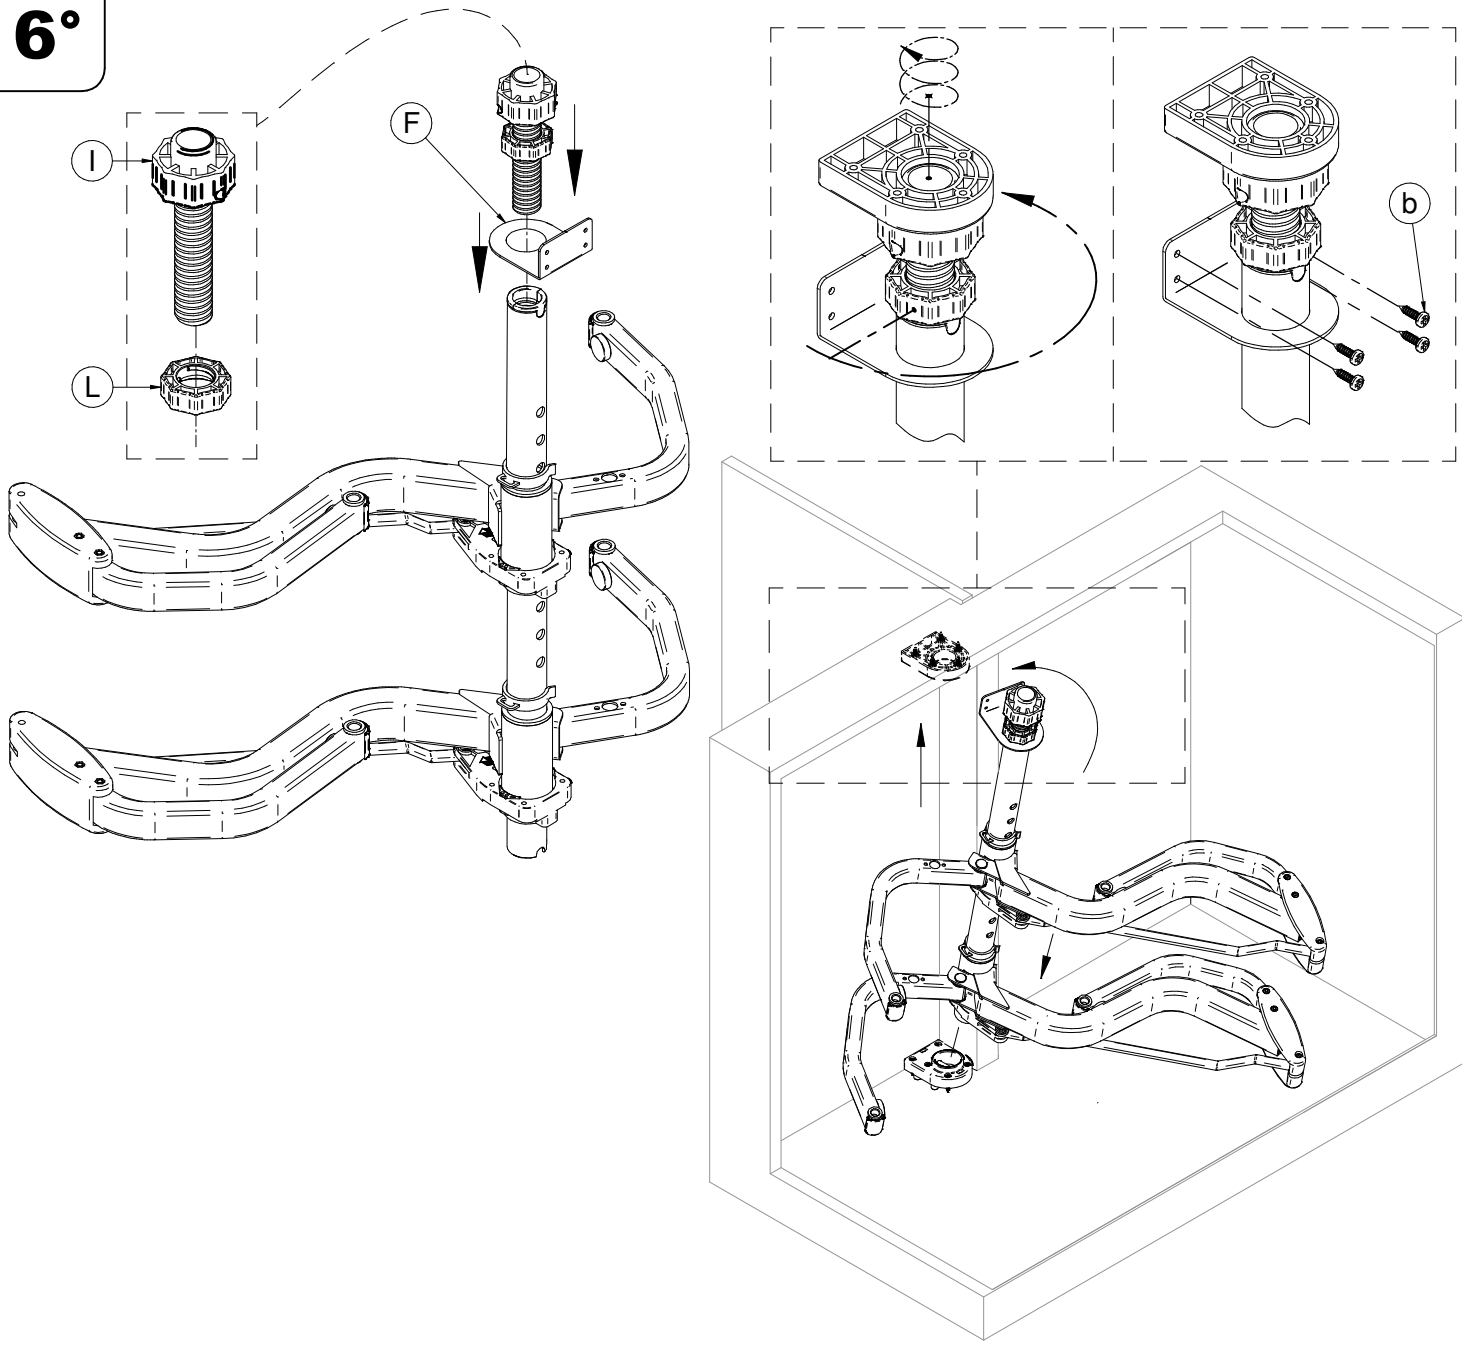

-VERSIONE SINISTRA
 -VERSION GAUCHE
 -LEFT HAND VERSION
 -VERSION IZQUIERDA
 -LINKSE VERSION

-VERSIONE DESTRA
 -RIGHT HAND VERSION
 -VERSION DROITE
 -RECHT VERSION
 -VERSION DERECHA

1°

PORTA DOOR PORTE TUR PUERTA	A	B
40	436	427,5
45	486	477,5
60	636	627,5

2°

3°

4°

5°

6°

7°

1°

PORTA DOOR PORTE TUR PUERTA	A	B
40	436	427,5
45	486	477,5
60	636	627,5