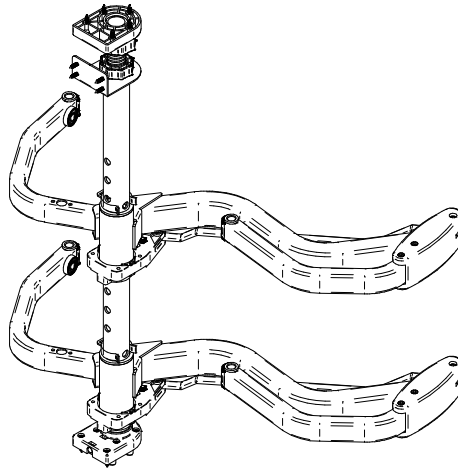

Istruzioni di montaggio - Assembling instructions
Notice de montage - Montageanleitung - Manual de montaje

1°

2°

Istruzioni di montaggio - Assembling instructions
Notice de montage - Montageanleitung - Manual de montaje

-VERSIONE SINISTRA
 -VERSION GAUCHE
 -LEFT HAND VERSION
 -VERSION IZQUIERDA
 -LINKSE VERSION

-VERSIONE DESTRA
 -RIGHT HAND VERSION
 -VERSION DROITE
 -RECHT VERSION
 -VERSION DERECHA

1°

PORTA DOOR PORTE TUR PUERTA	A	B
40	436	427,5
45	486	477,5
60	636	627,5