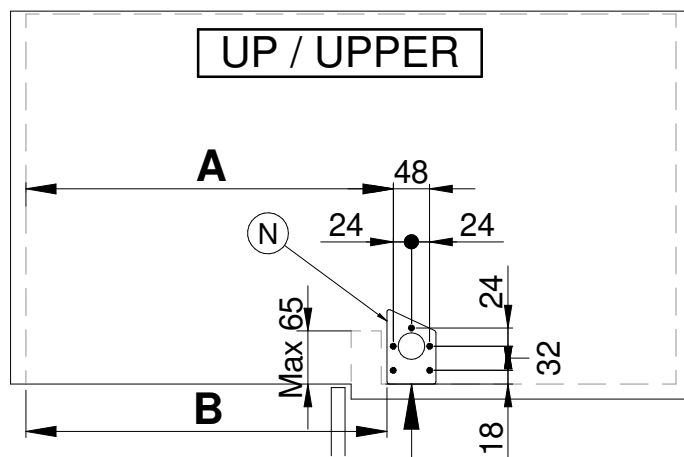

-VERSIONE SINISTRA
 -VERSION GAUCHE
 -LEFT HAND VERSION
 -VERSION IZQUIERDA
 -LINKSE VERSION

-VERSIONE DESTRA
 -RIGHT HAND VERSION
 -VERSION DROITE
 -RECHT VERSION
 -VERSION DERECHA

1°

PORTA DOOR PORTE TUR PUERTA	A	B
40	436	427,5
45	486	477,5
60	636	627,5

2°

3°

4°

5°

6°

7°

1°

PORTA DOOR PORTE TUR PUERTA	A	B
40	436	427,5
45	486	477,5
60	636	627,5