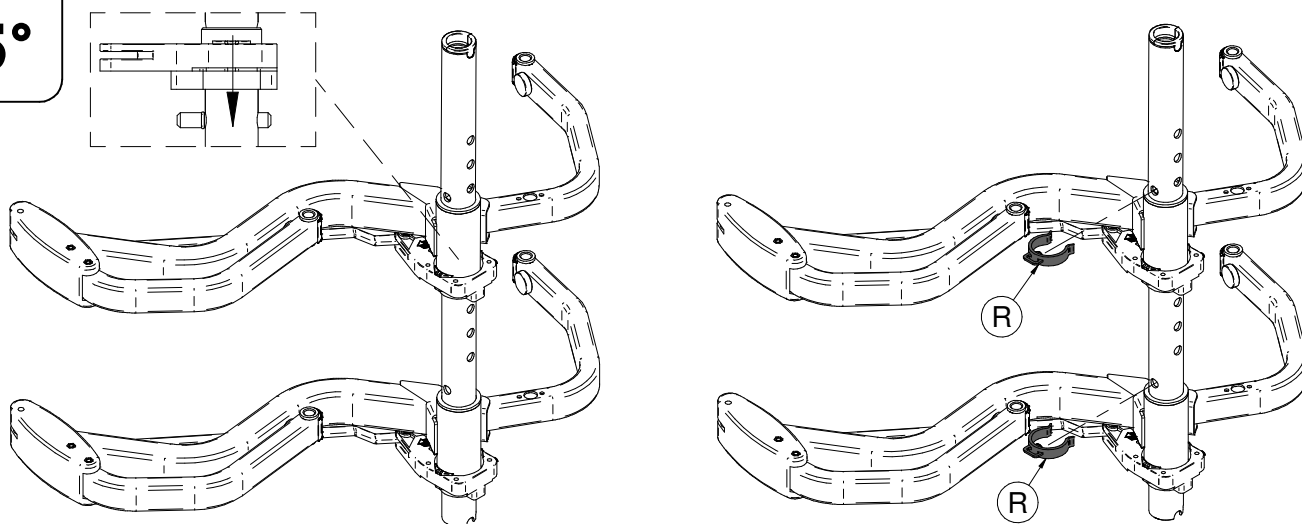

-VERSIONE SINISTRA
 -VERSION GAUCHE
 -LEFT HAND VERSION
 -VERSION IZQUIERDA
 -LINKSE VERSION

-VERSIONE DESTRA
 -RIGHT HAND VERSION
 -VERSION DROITE
 -RECHT VERSION
 -VERSION DERECHA

1°

PORTA DOOR PORTE TUR PUERTA	A	B
40	436	427,5
45	486	477,5
60	636	627,5

2°

3°

4°

5°

6°

7°

1°

PORTA DOOR PORTE TUR PUERTA	A	B
40	436	427,5
45	486	477,5
60	636	627,5

2°

3°

1

2

4°

5°

6°

7°