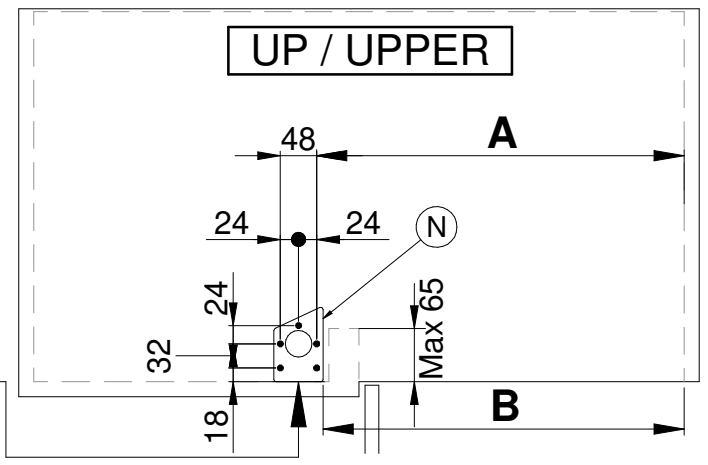

-VERSIONE SINISTRA
 -VERSION GAUCHE
 -LEFT HAND VERSION
 -VERSION IZQUIERDA
 -LINKSE VERSION

-VERSIONE DESTRA
 -RIGHT HAND VERSION
 -VERSION DROITE
 -RECHT VERSION
 -VERSION DERECHA

1°

PORTA DOOR PORTE TUR PUERTA	A	B
40	436	427,5
45	486	477,5
60	636	627,5

2°

3°

4°

5°

6°

7°

1°

PORTA DOOR PORTE TUR PUERTA	A	B
40	436	427,5
45	486	477,5
60	636	627,5