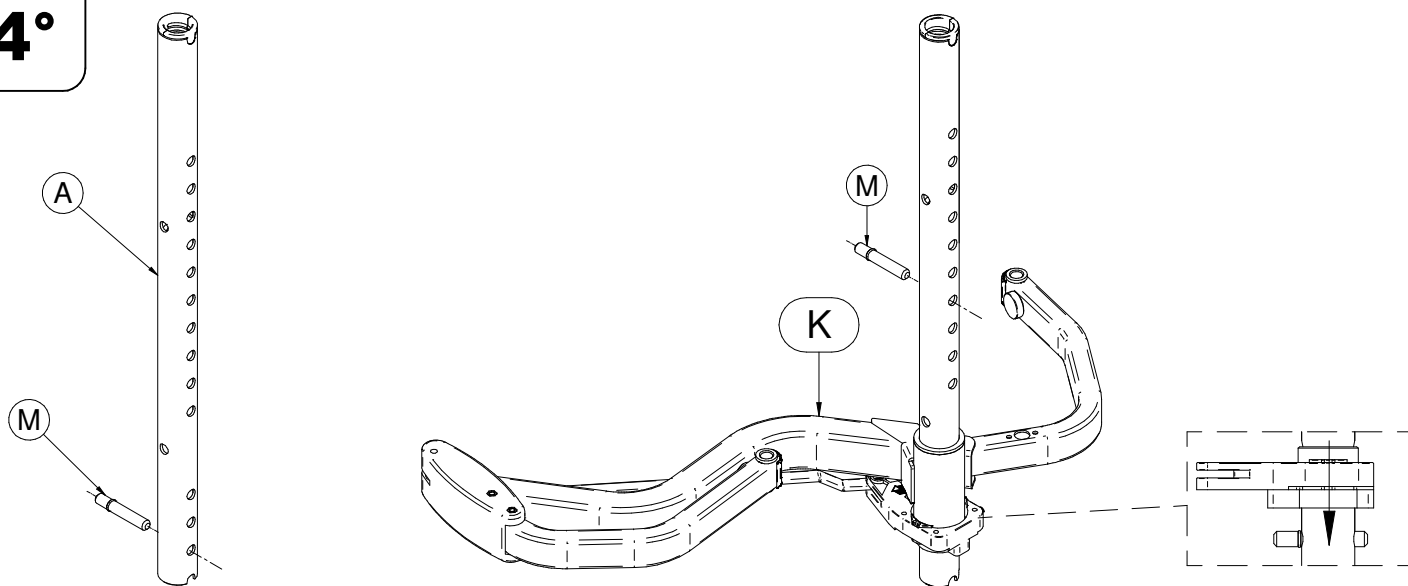

-VERSIONE SINISTRA
 -VERSION GAUCHE
 -LEFT HAND VERSION
 -VERSION IZQUIERDA
 -LINKSE VERSION

-VERSIONE DESTRA
 -RIGHT HAND VERSION
 -VERSION DROITE
 -RECHT VERSION
 -VERSION DERECHA

1°

PORTA DOOR PORTE TUR PUERTA	A	B
40	436	427,5
45	486	477,5
60	636	627,5

2°

3°

4°

5°

6°

7°

1°

PORTA DOOR PORTE TUR PUERTA	A	B
40	436	427,5
45	486	477,5
60	636	627,5