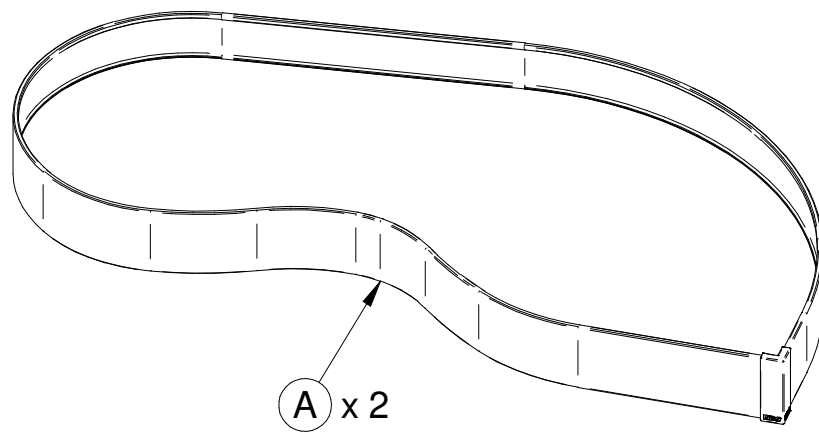

Istruzioni di montaggio - Assembling instructions
Notice de montage - Montageanleitung - Manual de montaje

1°

2°

Istruzioni di montaggio - Assembling instructions
Notice de montage - Montageanleitung - Manual de montaje

-VERSIONE SINISTRA
 -VERSION GAUCHE
 -LEFT HAND VERSION
 -VERSION IZQUIERDA
 -LINKSE VERSION

-VERSIONE DESTRA
 -RIGHT HAND VERSION
 -VERSION DROITE
 -RECHT VERSION
 -VERSION DERECHA

1°

PORTA DOOR PORTE TUR PUERTA	A	B
40	436	427,5
45	486	477,5
60	636	627,5