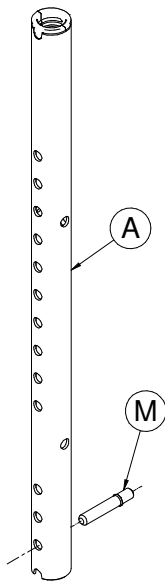

-VERSIONE SINISTRA
 -VERSION GAUCHE
 -LEFT HAND VERSION
 -VERSION IZQUIERDA
 -LINKSE VERSION

-VERSIONE DESTRA
 -RIGHT HAND VERSION
 -VERSION DROITE
 -RECHT VERSION
 -VERSION DERECHA

1°

PORTA DOOR PORTE TUR PUERTA	A	B
40	436	427,5
45	486	477,5
60	636	627,5

2°

3°

4°

5°

6°

7°

1°

PORTA DOOR PORTE TUR PUERTA	A	B
40	436	427,5
45	486	477,5
60	636	627,5

2°

3°

1

2

4°

5°

6°

7°

Note

A series of horizontal dotted lines for writing notes.

**Istruzioni di montaggio - Assembling instructions
 Notice de montage - Montageanleitung - Manual de montaje**

-VERSIONE SINISTRA
 -VERSION GAUCHE
 -LEFT HAND VERSION
 -VERSION IZQUIERDA
 -LINKSE VERSION