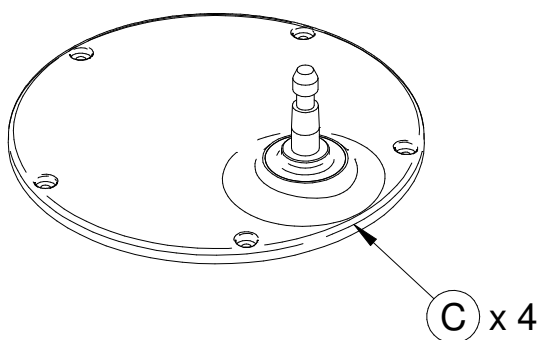

Istruzioni di montaggio - Assembling instructions
Notice de montage - Montageanleitung - Manual de montaje

1°

2°

Istruzioni di montaggio - Assembling instructions
Notice de montage - Montageanleitung - Manual de montaje

-VERSIONE SINISTRA
 -VERSION GAUCHE
 -LEFT HAND VERSION
 -VERSION IZQUIERDA
 -LINKSE VERSION

-VERSIONE DESTRA
 -RIGHT HAND VERSION
 -VERSION DROITE
 -RECHT VERSION
 -VERSION DERECHA

1°

PORTA DOOR PORTE TUR PUERTA	A	B
40	436	427,5
45	486	477,5
60	636	627,5