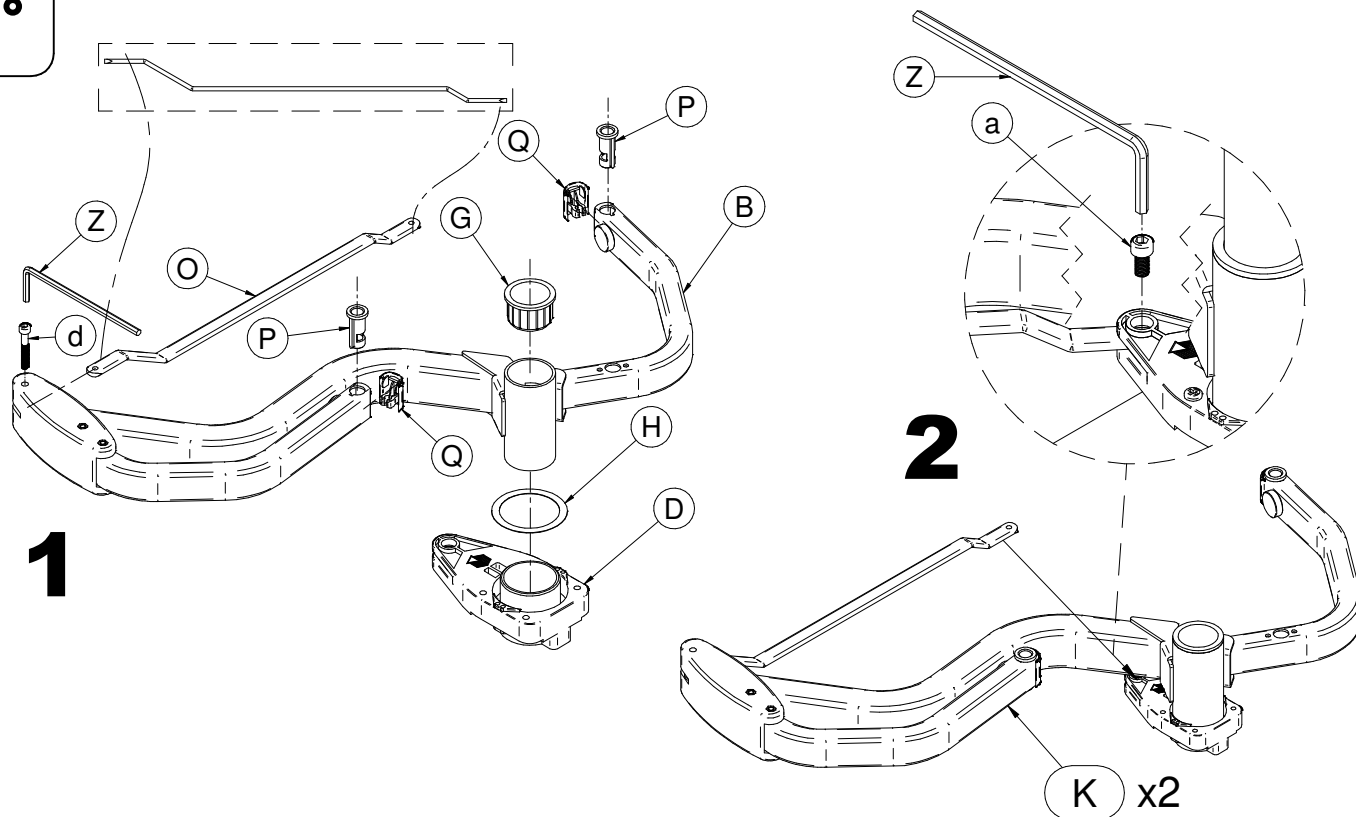

-VERSIONE SINISTRA
 -VERSION GAUCHE
 -LEFT HAND VERSION
 -VERSION IZQUIERDA
 -LINKSE VERSION

-VERSIONE DESTRA
 -RIGHT HAND VERSION
 -VERSION DROITE
 -RECHT VERSION
 -VERSION DERECHA

1°

PORTA DOOR PORTE TUR PUERTA	A	B
40	436	427,5
45	486	477,5
60	636	627,5

2°

3°

4°

5°

6°

7°

1°

PORTA DOOR PORTE TUR PUERTA	A	B
40	436	427,5
45	486	477,5
60	636	627,5