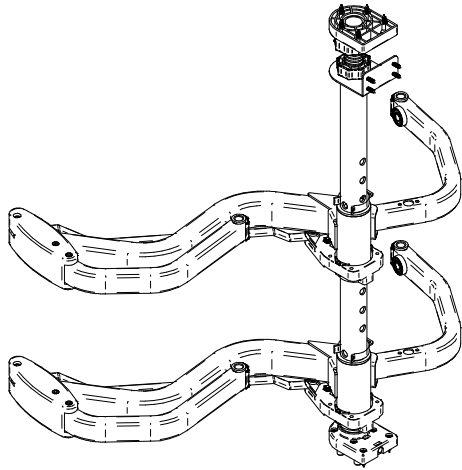

Istruzioni di montaggio - Assembling instructions
Notice de montage - Montageanleitung - Manual de montaje

1°

2°

Istruzioni di montaggio - Assembling instructions
Notice de montage - Montageanleitung - Manual de montaje

-VERSIONE SINISTRA
 -VERSION GAUCHE
 -LEFT HAND VERSION
 -VERSION IZQUIERDA
 -LINKSE VERSION

-VERSIONE DESTRA
 -RIGHT HAND VERSION
 -VERSION DROITE
 -RECHT VERSION
 -VERSION DERECHA

1°

PORTA DOOR PORTE TUR PUERTA	A	B
40	436	427,5
45	486	477,5
60	636	627,5