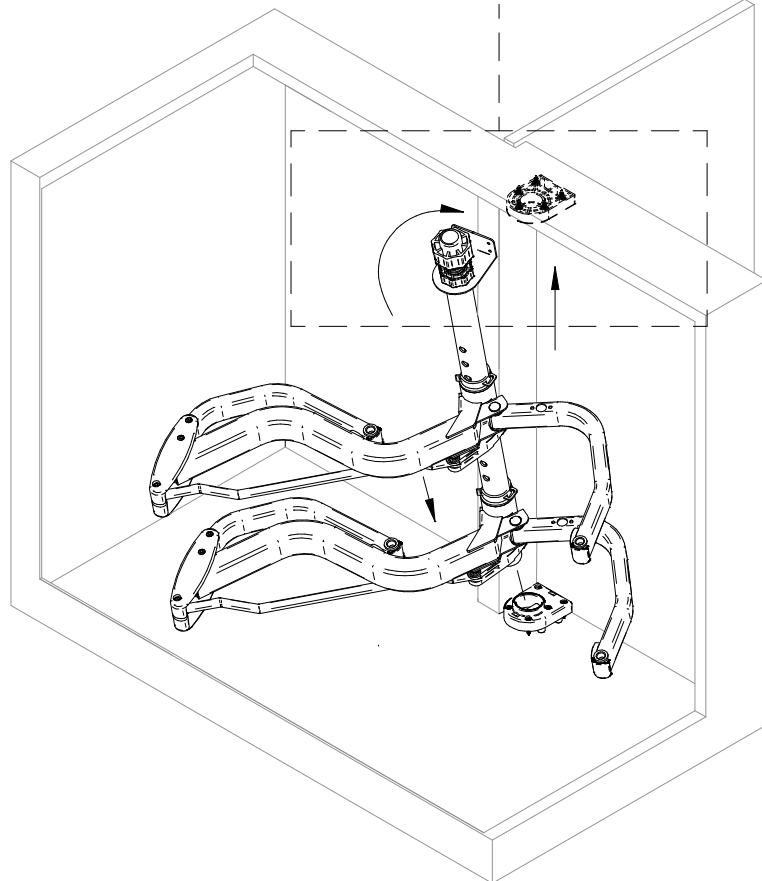

-VERSIONE SINISTRA
 -VERSION GAUCHE
 -LEFT HAND VERSION
 -VERSION IZQUIERDA
 -LINKSE VERSION

-VERSIONE DESTRA
 -RIGHT HAND VERSION
 -VERSION DROITE
 -RECHT VERSION
 -VERSION DERECHA

1°

PORTA DOOR PORTE TUR PUERTA	A	B
40	436	427,5
45	486	477,5
60	636	627,5

2°

3°

1

2

4°

5°

6°

7°

Note

A series of horizontal dotted lines for writing notes.

**Istruzioni di montaggio - Assembling instructions
 Notice de montage - Montageanleitung - Manual de montaje**

-VERSIONE SINISTRA
 -VERSION GAUCHE
 -LEFT HAND VERSION
 -VERSION IZQUIERDA
 -LINKSE VERSION