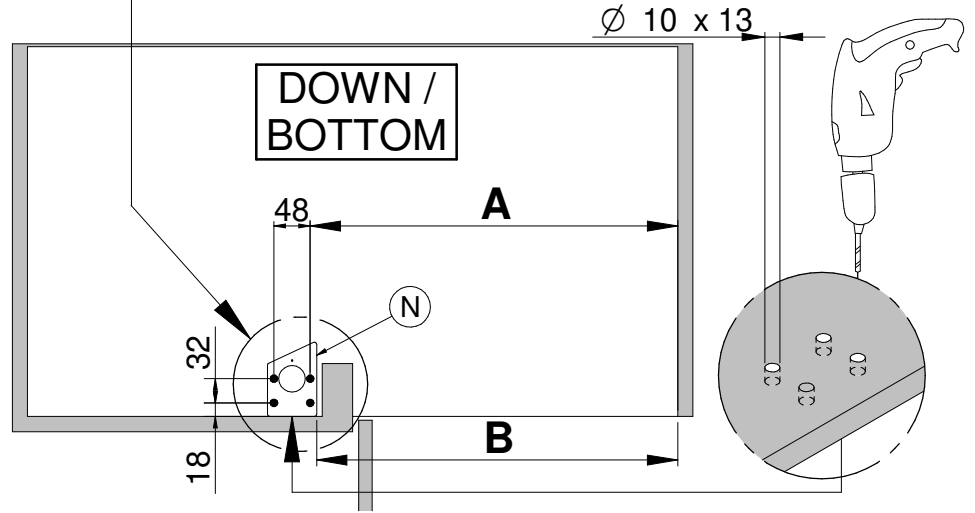

-VERSIONE SINISTRA
 -VERSION GAUCHE
 -LEFT HAND VERSION
 -VERSION IZQUIERDA
 -LINKSE VERSION

-VERSIONE DESTRA
 -RIGHT HAND VERSION
 -VERSION DROITE
 -RECHT VERSION
 -VERSION DERECHA

1°

PORTA DOOR PORTE TUR PUERTA	A	B
40	436	427,5
45	486	477,5
60	636	627,5

2°

3°

4°

5°

6°

7°

1°

PORTA DOOR PORTE TUR PUERTA	A	B
40	436	427,5
45	486	477,5
60	636	627,5