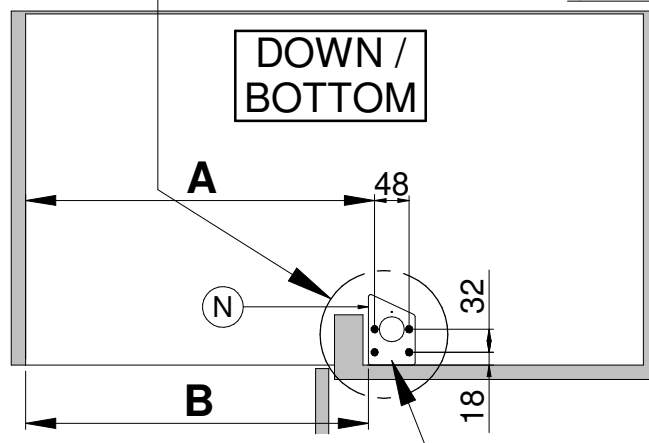

-VERSIONE SINISTRA
 -VERSION GAUCHE
 -LEFT HAND VERSION
 -VERSION IZQUIERDA
 -LINKSE VERSION

-VERSIONE DESTRA
 -RIGHT HAND VERSION
 -VERSION DROITE
 -RECHT VERSION
 -VERSION DERECHA

1°

PORTA DOOR PORTE TUR PUERTA	A	B
40	436	427,5
45	486	477,5
60	636	627,5

2°

3°

4°

5°

6°

7°

1°

PORTA DOOR PORTE TUR PUERTA	A	B
40	436	427,5
45	486	477,5
60	636	627,5