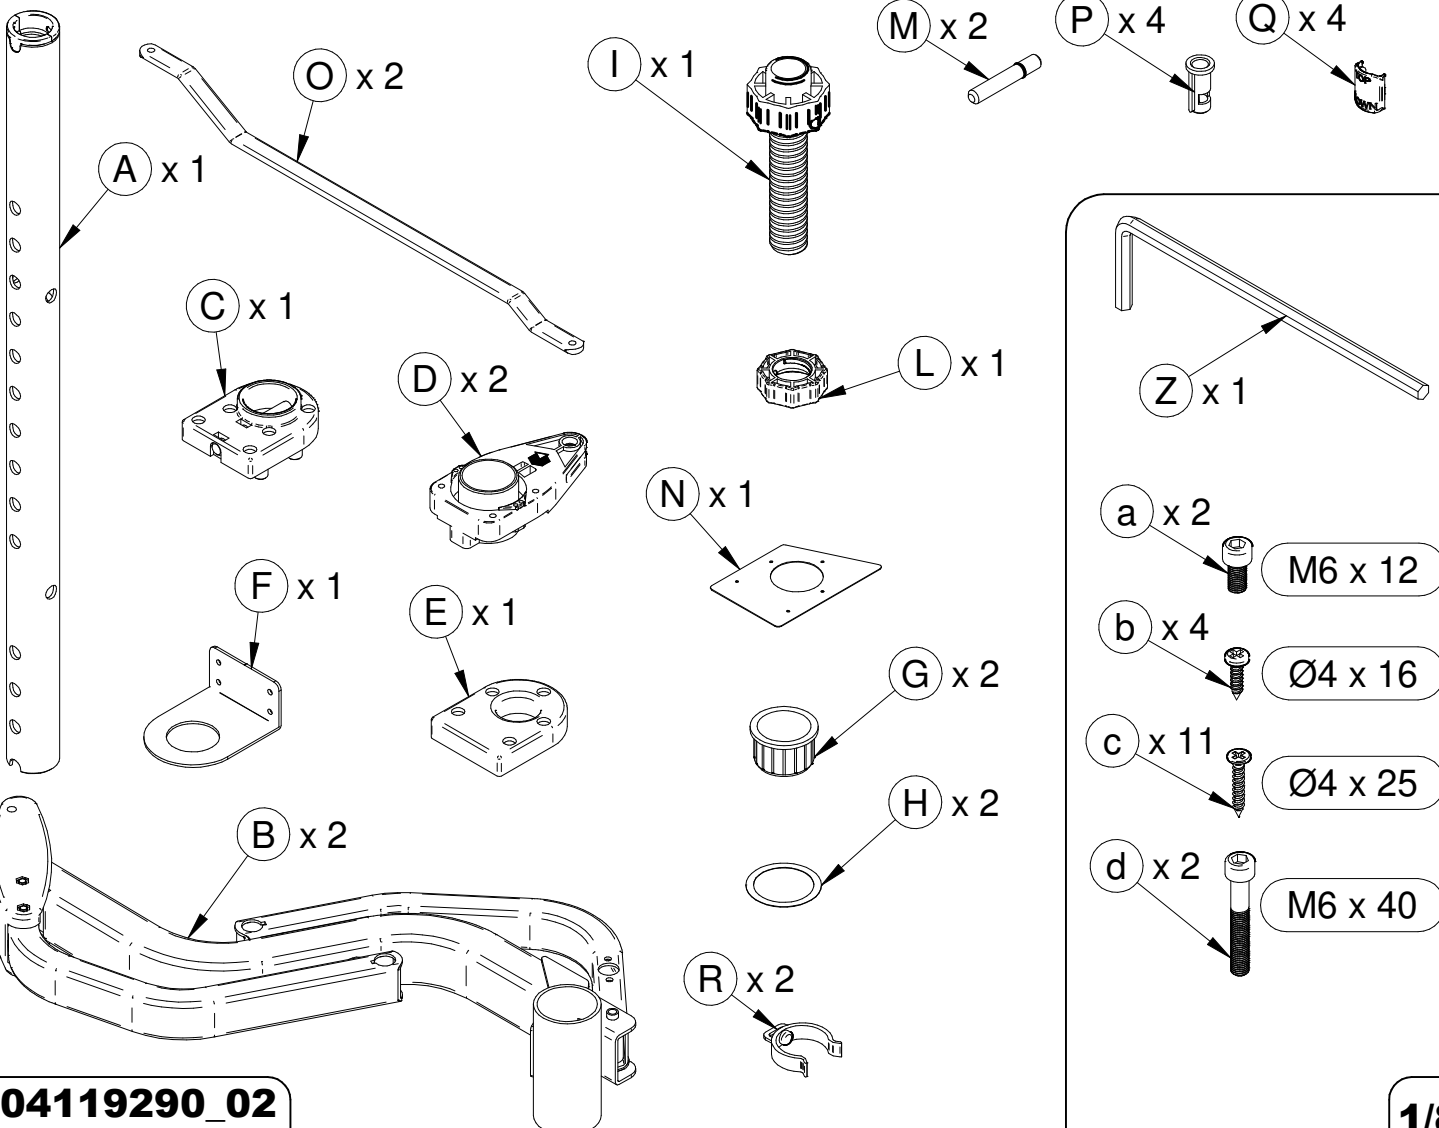

Istruzioni di montaggio - Assembling instructions
Notice de montage - Montageanleitung - Manual de montaje

1°

2°

Istruzioni di montaggio - Assembling instructions
Notice de montage - Montageanleitung - Manual de montaje

-VERSIONE SINISTRA
 -VERSION GAUCHE
 -LEFT HAND VERSION
 -VERSION IZQUIERDA
 -LINKSE VERSION

-VERSIONE DESTRA
 -RIGHT HAND VERSION
 -VERSION DROITE
 -RECHT VERSION
 -VERSION DERECHA

1°

PORTA DOOR PORTE TUR PUERTA	A	B
40	436	427,5
45	486	477,5
60	636	627,5

Note

A series of horizontal dotted lines for writing notes.

**Istruzioni di montaggio - Assembling instructions
 Notice de montage - Montageanleitung - Manual de montaje**

-VERSIONE SINISTRA
 -VERSION GAUCHE
 -LEFT HAND VERSION
 -VERSION IZQUIERDA
 -LINKSE VERSION