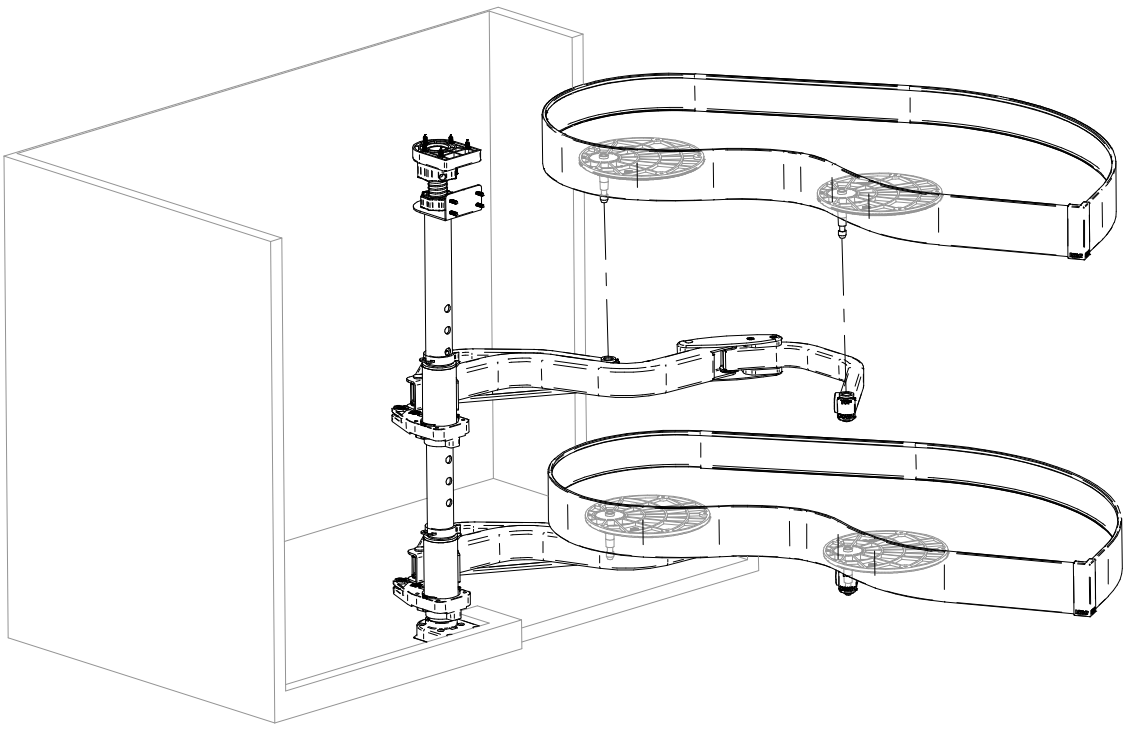

Istruzioni di montaggio - Assembling instructions
Notice de montage - Montageanleitung - Manual de montaje

1°

2°

Istruzioni di montaggio - Assembling instructions
Notice de montage - Montageanleitung - Manual de montaje

-VERSIONE SINISTRA
 -VERSION GAUCHE
 -LEFT HAND VERSION
 -VERSION IZQUIERDA
 -LINKSE VERSION

-VERSIONE DESTRA
 -RIGHT HAND VERSION
 -VERSION DROITE
 -RECHT VERSION
 -VERSION DERECHA

1°

PORTA DOOR PORTE TUR PUERTA	A	B
40	436	427,5
45	486	477,5
60	636	627,5

2°

3°

4°

5°

6°

7°

1°

PORTA DOOR PORTE TUR PUERTA	A	B
40	436	427,5
45	486	477,5
60	636	627,5