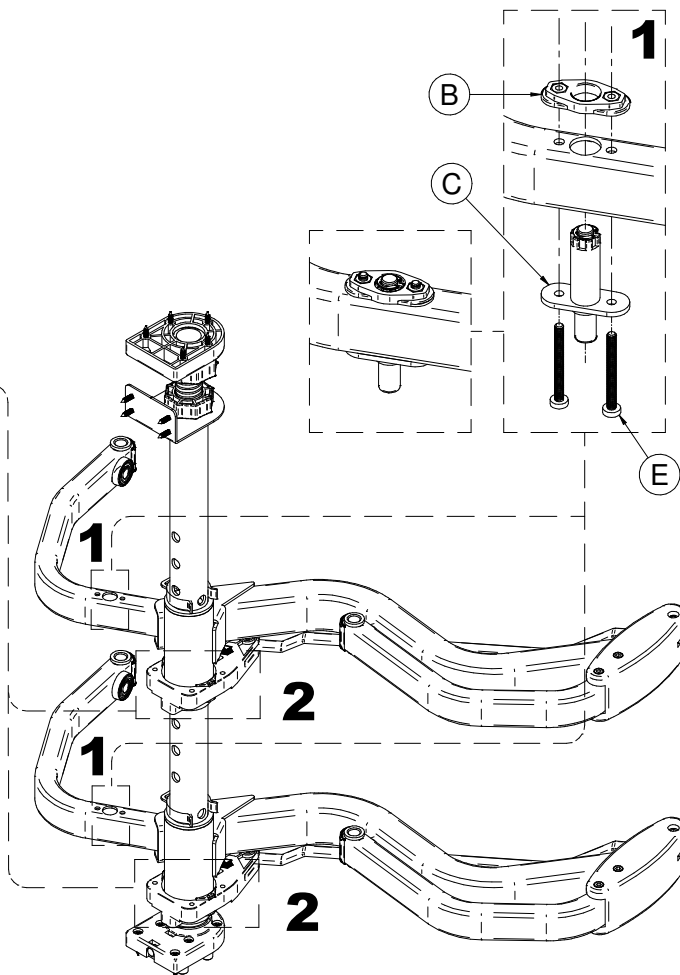

Note

A series of horizontal dotted lines for writing notes.

**Istruzioni di montaggio - Assembling instructions
 Notice de montage - Montageanleitung - Manual de montaje**

-VERSIONE SINISTRA
 -VERSION GAUCHE
 -LEFT HAND VERSION
 -VERSION IZQUIERDA
 -LINKSE VERSION

-VERSIONE DESTRA
 -RIGHT HAND VERSION
 -VERSION DROITE
 -RECHT VERSION
 -VERSION DERECHA

10 min

x 1

-VERSIONE SINISTRA
-VERSION GAUCHE
-LEFT HAND VERSION
-VERSION IZQUIERDA
-LINKSE VERSION

-VERSIONE DESTRA
-RIGHT HAND VERSION
-VERSION DROITE
-RECHT VERSION
-VERSION DERECHA