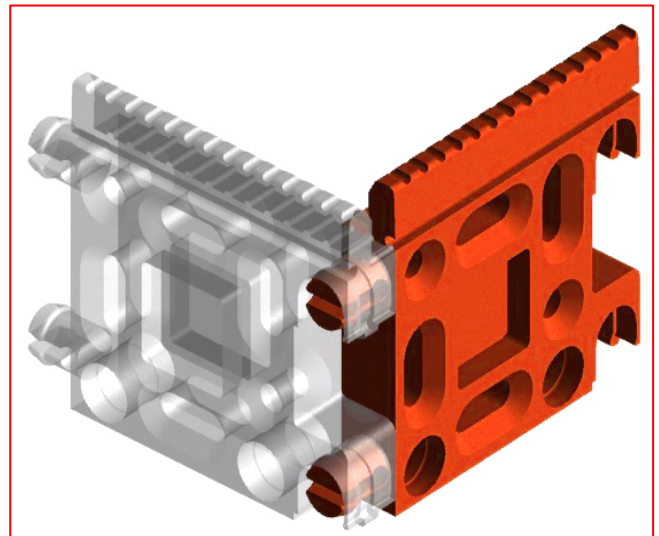

EFA Multifunktionsverbinder (Einer Für Alle)

Das variable Verbindungssystem aus hochfestem Kunststoff, zum Klipsen, zum Einhängen oder zum Verriegeln. Mit EFA können die verschiedensten Verbindungsarten je nach Einbausituation umgesetzt werden und dabei ist es möglich, kleine Ungenauigkeiten auszugleichen.

Zum Fixieren werden $\varnothing 4,0$ oder $\varnothing 4,5$ mm Senkkopfschrauben verwendet.

EFA Multi Function Connecting System

All mounting points exist twice and are self-locking. 1 even tolerate small inaccuracies because I am adjustable on both sides. This applies to my right, left, upper and lower side as well as for lay-on or lay-in constructions. There are also additional fixed points that allow you to easily secure the screwing position. My screws of choice are $\varnothing 4.0$ or $\varnothing 4.5$ mm countersunk-head screws.

Hinweis / Please note

Alle Abmessungen in mm / All dimensions in mm

Einbaumöglichkeiten / Mounting Options

1.

2.

3.

4.

EFA Multifunktionsverbinder EFA Multi Function Connecting System			
Artikel-Nr. order-no.	Bezeichnung description	Abmessungen dimensions	VE PU
D04001	EFA Multifunktionsverbinder, weiß / EFA Multi Connector, white	56 x 56 x 11	10