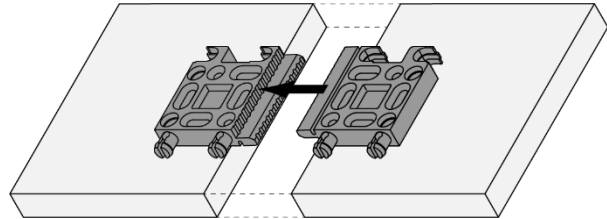

EFA Multifunktionsverbinder (Einer Für Alle)

Das variable Verbindungssystem aus hochfestem Kunststoff, zum Klipsen, zum Einhängen oder zum Verriegeln. Mit EFA können die verschiedensten Verbindungsarten je nach Einbausituation umgesetzt werden und dabei ist es möglich, kleine Ungenauigkeiten auszugleichen.

Zum Fixieren werden $\varnothing 4,0$ oder $\varnothing 4,5$ mm Senkkopfschrauben verwendet.

EFA Multi Function Connecting System

All mounting points exist twice and are self-locking. 1 even tolerate small inaccuracies because I am adjustable on both sides. This applies to my right, left, upper and lower side as well as for lay-on or lay-in constructions. There are also additional fixed points that allow you to easily secure the screwing position. My screws of choice are $\varnothing 4.0$ or $\varnothing 4.5$ mm countersunk-head screws.

Hinweis / Please note

Alle Abmessungen in mm / All dimensions in mm

Einbaumöglichkeiten / Mounting Options

1.

2.

3.

4.

EFA Multifunktionsverbinder EFA Multi Function Connecting System			
Artikel-Nr. order-no.	Bezeichnung description	Abmessungen dimensions	VE PU
D04001	EFA Multifunktionsverbinder, weiß / EFA Multi Connector, white	56 x 56 x 11	10