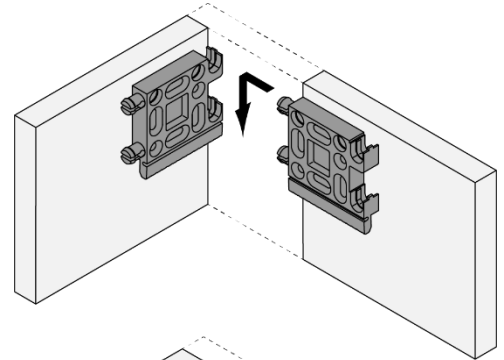

EFA Multifunktionsverbinder (Einer Für Alle)

Das variable Verbindungssystem aus hochfestem Kunststoff, zum Klipsen, zum Einhängen oder zum Verriegeln. Mit EFA können die verschiedensten Verbindungsarten je nach Einbausituation umgesetzt werden und dabei ist es möglich, kleine Ungenauigkeiten auszugleichen.

Zum Fixieren werden $\varnothing 4,0$ oder $\varnothing 4,5$ mm Senkkopfschrauben verwendet.

EFA Multi Function Connecting System

All mounting points exist twice and are self-locking. 1 even tolerate small inaccuracies because I am adjustable on both sides. This applies to my right, left, upper and lower side as well as for lay-on or lay-in constructions. There are also additional fixed points that allow you to easily secure the screwing position. My screws of choice are $\varnothing 4.0$ or $\varnothing 4.5$ mm countersunk-head screws.

Hinweis / Please note

Alle Abmessungen in mm / All dimensions in mm

Einbaumöglichkeiten / Mounting Options

1.

2.

3.

4.

EFA Multifunktionsverbinder EFA Multi Function Connecting System			
Artikel-Nr. order-no.	Bezeichnung description	Abmessungen dimensions	VE PU
D04001	EFA Multifunktionsverbinder, weiß / EFA Multi Connector, white	56 x 56 x 11	10