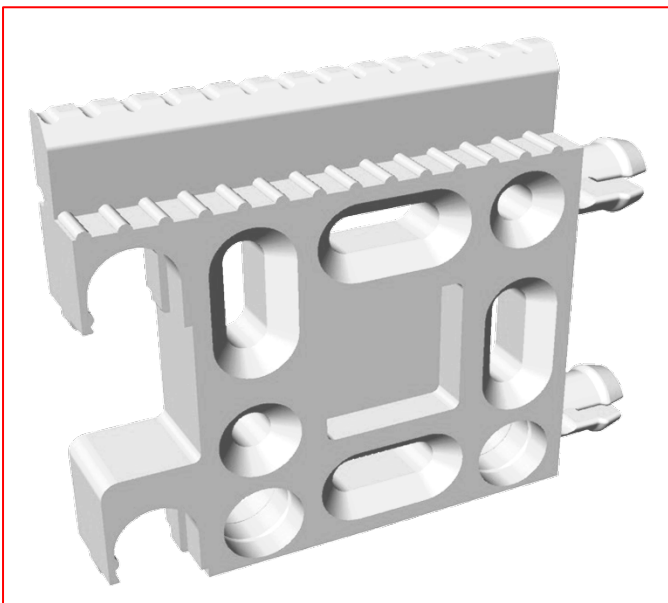

EFA Multifunktionsverbinder (Einer Für Alle)

Das variable Verbindungssystem aus hochfestem Kunststoff, zum Klipsen, zum Einhängen oder zum Verriegeln. Mit EFA können die verschiedensten Verbindungsarten je nach Einbausituation umgesetzt werden und dabei ist es möglich, kleine Ungenauigkeiten auszugleichen.

Zum Fixieren werden $\varnothing 4,0$ oder $\varnothing 4,5$ mm Senkkopfschrauben verwendet.

EFA Multi Function Connecting System

All mounting points exist twice and are self-locking. 1 even tolerate small inaccuracies because I am adjustable on both sides. This applies to my right, left, upper and lower side as well as for lay-on or lay-in constructions. There are also additional fixed points that allow you to easily secure the screwing position. My screws of choice are $\varnothing 4.0$ or $\varnothing 4.5$ mm countersunk-head screws.

Hinweis / Please note

Alle Abmessungen in mm / All dimensions in mm

Einbaumöglichkeiten / Mounting Options

1.

2.

3.

4.

EFA Multifunktionsverbinder EFA Multi Function Connecting System			
Artikel-Nr. order-no.	Bezeichnung description	Abmessungen dimensions	VE PU
D04001	EFA Multifunktionsverbinder, weiß / EFA Multi Connector, white	56 x 56 x 11	10