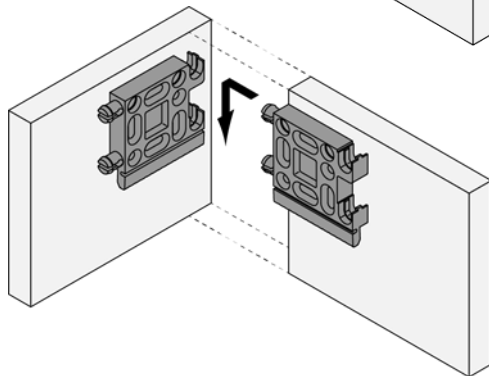

EFA Multifunktionsverbinder (Einer Für Alle)

Das variable Verbindungssystem aus hochfestem Kunststoff, zum Klipsen, zum Einhängen oder zum Verriegeln. Mit EFA können die verschiedensten Verbindungsarten je nach Einbausituation umgesetzt werden und dabei ist es möglich, kleine Ungenauigkeiten auszugleichen.

Zum Fixieren werden $\varnothing 4,0$ oder $\varnothing 4,5$ mm Senkkopfschrauben verwendet.

EFA Multi Function Connecting System

All mounting points exist twice and are self-locking. 1 even tolerate small inaccuracies because I am adjustable on both sides. This applies to my right, left, upper and lower side as well as for lay-on or lay-in constructions. There are also additional fixed points that allow you to easily secure the screwing position. My screws of choice are $\varnothing 4.0$ or $\varnothing 4.5$ mm countersunk-head screws.

Hinweis / Please note

Alle Abmessungen in mm / All dimensions in mm

Einbaumöglichkeiten / Mounting Options

1.

2.

3.

4.

EFA Multifunktionsverbinder EFA Multi Function Connecting System			
Artikel-Nr. order-no.	Bezeichnung description	Abmessungen dimensions	VE PU
D04001	EFA Multifunktionsverbinder, weiß / EFA Multi Connector, white	56 x 56 x 11	10