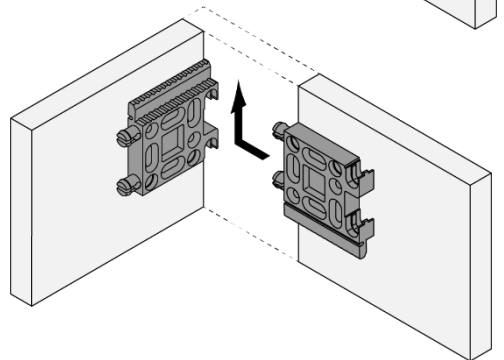

EFA Multifunktionsverbinder (Einer Für Alle)

Das variable Verbindungssystem aus hochfestem Kunststoff, zum Klipsen, zum Einhängen oder zum Verriegeln. Mit EFA können die verschiedensten Verbindungsarten je nach Einbausituation umgesetzt werden und dabei ist es möglich, kleine Ungenauigkeiten auszugleichen.

Zum Fixieren werden $\varnothing 4,0$ oder $\varnothing 4,5$ mm Senkkopfschrauben verwendet.

EFA Multi Function Connecting System

All mounting points exist twice and are self-locking. 1 even tolerate small inaccuracies because I am adjustable on both sides. This applies to my right, left, upper and lower side as well as for lay-on or lay-in constructions. There are also additional fixed points that allow you to easily secure the screwing position. My screws of choice are $\varnothing 4.0$ or $\varnothing 4.5$ mm countersunk-head screws.

Hinweis / Please note

Alle Abmessungen in mm / All dimensions in mm

Einbaumöglichkeiten / Mounting Options

1.

2.

3.

4.

EFA Multifunktionsverbinder EFA Multi Function Connecting System			
Artikel-Nr. order-no.	Bezeichnung description	Abmessungen dimensions	VE PU
D04001	EFA Multifunktionsverbinder, weiß / EFA Multi Connector, white	56 x 56 x 11	10