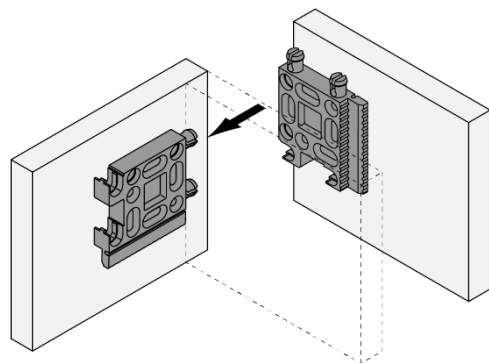

EFA Multifunktionsverbinder (Einer Für Alle)

Das variable Verbindungssystem aus hochfestem Kunststoff, zum Klipsen, zum Einhängen oder zum Verriegeln. Mit EFA können die verschiedensten Verbindungsarten je nach Einbausituation umgesetzt werden und dabei ist es möglich, kleine Ungenauigkeiten auszugleichen.

Zum Fixieren werden $\varnothing 4,0$ oder $\varnothing 4,5$ mm Senkkopfschrauben verwendet.

EFA Multi Function Connecting System

All mounting points exist twice and are self-locking. 1 even tolerate small inaccuracies because I am adjustable on both sides. This applies to my right, left, upper and lower side as well as for lay-on or lay-in constructions. There are also additional fixed points that allow you to easily secure the screwing position. My screws of choice are $\varnothing 4.0$ or $\varnothing 4.5$ mm countersunk-head screws.

Hinweis / Please note

Alle Abmessungen in mm / All dimensions in mm

Einbaumöglichkeiten / Mounting Options

1.

2.

3.

4.

EFA Multifunktionsverbinder EFA Multi Function Connecting System			
Artikel-Nr. order-no.	Bezeichnung description	Abmessungen dimensions	VE PU
D04001	EFA Multifunktionsverbinder, weiß / EFA Multi Connector, white	56 x 56 x 11	10