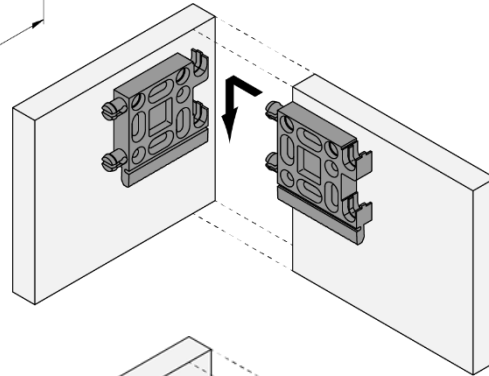

EFA Multifunktionsverbinder (Einer Für Alle)

Das variable Verbindungssystem aus hochfestem Kunststoff, zum Klipsen, zum Einhängen oder zum Verriegeln. Mit EFA können die verschiedensten Verbindungsarten je nach Einbausituation umgesetzt werden und dabei ist es möglich, kleine Ungenauigkeiten auszugleichen.

Zum Fixieren werden $\varnothing 4,0$ oder $\varnothing 4,5$ mm Senkkopfschrauben verwendet.

EFA Multi Function Connecting System

All mounting points exist twice and are self-locking. 1 even tolerate small inaccuracies because I am adjustable on both sides. This applies to my right, left, upper and lower side as well as for lay-on or lay-in constructions. There are also additional fixed points that allow you to easily secure the screwing position. My screws of choice are $\varnothing 4.0$ or $\varnothing 4.5$ mm countersunk-head screws.

Hinweis / Please note

Alle Abmessungen in mm / All dimensions in mm

Einbaumöglichkeiten / Mounting Options

1.

2.

3.

4.

EFA Multifunktionsverbinder EFA Multi Function Connecting System			
Artikel-Nr. order-no.	Bezeichnung description	Abmessungen dimensions	VE PU
D04001	EFA Multifunktionsverbinder, weiß / EFA Multi Connector, white	56 x 56 x 11	10