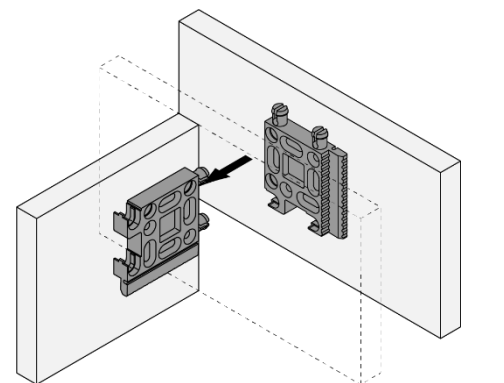

EFA Multifunktionsverbinder (Einer Für Alle)

Das variable Verbindungssystem aus hochfestem Kunststoff, zum Klipsen, zum Einhängen oder zum Verriegeln. Mit EFA können die verschiedensten Verbindungsarten je nach Einbausituation umgesetzt werden und dabei ist es möglich, kleine Ungenauigkeiten auszugleichen.

Zum Fixieren werden $\varnothing 4,0$ oder $\varnothing 4,5$ mm Senkkopfschrauben verwendet.

EFA Multi Function Connecting System

All mounting points exist twice and are self-locking. 1 even tolerate small inaccuracies because I am adjustable on both sides. This applies to my right, left, upper and lower side as well as for lay-on or lay-in constructions. There are also additional fixed points that allow you to easily secure the screwing position. My screws of choice are $\varnothing 4.0$ or $\varnothing 4.5$ mm countersunk-head screws.

Hinweis / Please note

Alle Abmessungen in mm / All dimensions in mm

Einbaumöglichkeiten / Mounting Options

1.

2.

3.

4.

EFA Multifunktionsverbinder EFA Multi Function Connecting System			
Artikel-Nr. order-no.	Bezeichnung description	Abmessungen dimensions	VE PU
D04001	EFA Multifunktionsverbinder, weiß / EFA Multi Connector, white	56 x 56 x 11	10