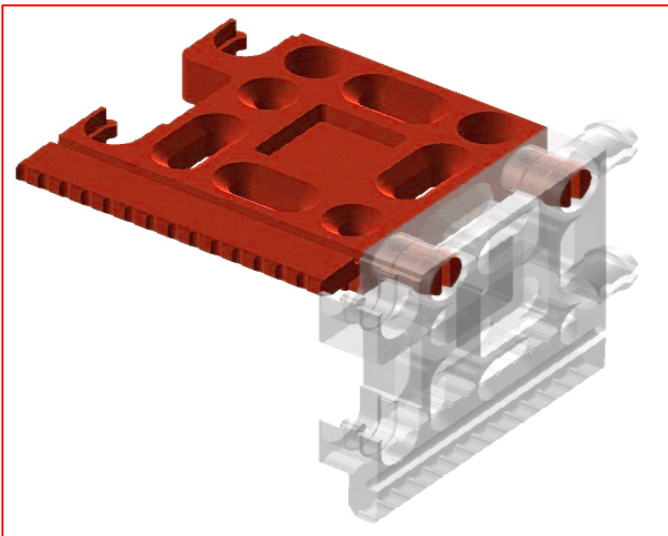

EFA Multifunktionsverbinder (Einer Für Alle)

Das variable Verbindungssystem aus hochfestem Kunststoff, zum Klipsen, zum Einhängen oder zum Verriegeln. Mit EFA können die verschiedensten Verbindungsarten je nach Einbausituation umgesetzt werden und dabei ist es möglich, kleine Ungenauigkeiten auszugleichen.

Zum Fixieren werden $\varnothing 4,0$ oder $\varnothing 4,5$ mm Senkkopfschrauben verwendet.

EFA Multi Function Connecting System

All mounting points exist twice and are self-locking. 1 even tolerate small inaccuracies because I am adjustable on both sides. This applies to my right, left, upper and lower side as well as for lay-on or lay-in constructions. There are also additional fixed points that allow you to easily secure the screwing position. My screws of choice are $\varnothing 4.0$ or $\varnothing 4.5$ mm countersunk-head screws.

Hinweis / Please note

Alle Abmessungen in mm / All dimensions in mm

Einbaumöglichkeiten / Mounting Options

1.

2.

3.

4.

EFA Multifunktionsverbinder EFA Multi Function Connecting System			
Artikel-Nr. order-no.	Bezeichnung description	Abmessungen dimensions	VE PU
D04001	EFA Multifunktionsverbinder, weiß / EFA Multi Connector, white	56 x 56 x 11	10