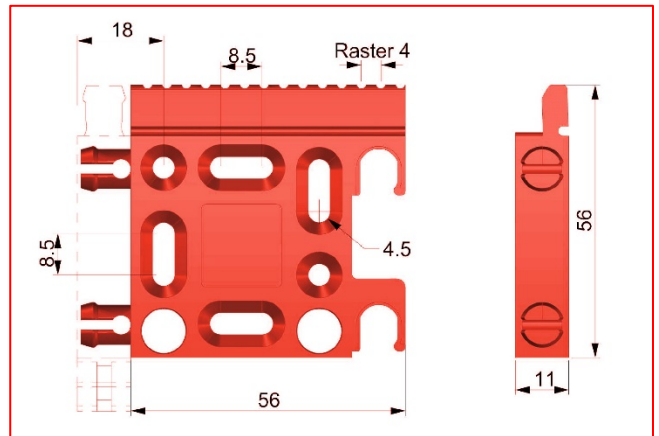

EFA Multifunktionsverbinder (Einer Für Alle)

Das variable Verbindungssystem aus hochfestem Kunststoff, zum Klipsen, zum Einhängen oder zum Verriegeln. Mit EFA können die verschiedensten Verbindungsarten je nach Einbausituation umgesetzt werden und dabei ist es möglich, kleine Ungenauigkeiten auszugleichen.

Zum Fixieren werden $\varnothing 4,0$ oder $\varnothing 4,5$ mm Senkkopfschrauben verwendet.

EFA Multi Function Connecting System

All mounting points exist twice and are self-locking. 1 even tolerate small inaccuracies because I am adjustable on both sides. This applies to my right, left, upper and lower side as well as for lay-on or lay-in constructions. There are also additional fixed points that allow you to easily secure the screwing position. My screws of choice are $\varnothing 4.0$ or $\varnothing 4.5$ mm countersunk-head screws.

Hinweis / Please note

Alle Abmessungen in mm / All dimensions in mm

Einbaumöglichkeiten / Mounting Options

1.

2.

3.

4.

EFA Multifunktionsverbinder EFA Multi Function Connecting System			
Artikel-Nr. order-no.	Bezeichnung description	Abmessungen dimensions	VE PU
D04001	EFA Multifunktionsverbinder, weiß / EFA Multi Connector, white	56 x 56 x 11	10