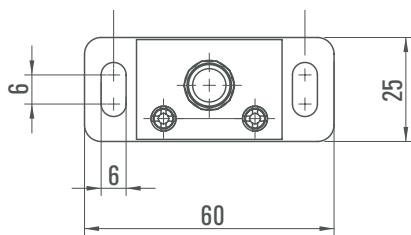

## Nova 1

- Höhen-, und neigungsjustierbar
- Geeignet für Regalborde ab 28 mm
- Belastungsgruppe L50 (in Anlehnung an DIN 68874)
- Beutelverpackung möglich

- Height-and tilt adjustable
- Suitable for self panels from 28 mm thickness onwards
- Loading group L50 (DIN 66874)
- Bag packaging is possible

<b>Nova 1</b>	
<b>Nova 1</b>	
Ausführung Type	Art. No. Art. No.
Bolzen $\varnothing$ 12 mm Bolt $\varnothing$ 12 mm	<b>24.300.92</b>
Schraube $\varnothing$ 5 x 50 mm Screw $\varnothing$ 5 x 50 mm	<b>24.200.18</b>
Dübel $\varnothing$ 8 x 40 mm Dowel $\varnothing$ 8 x 40 mm	<b>24.200.15</b>