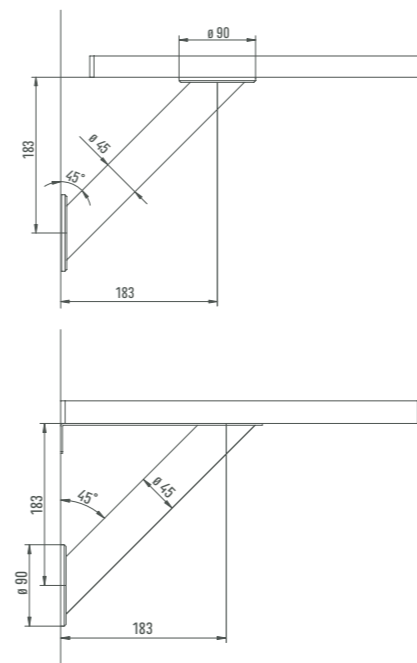

# Brindisi / Brindisi plus Brindisi / Brindisi plus

- Zur seitlichen Befestigung an Korpus oder Wand
- Brindisi plus mit zusätzlicher Lasche für noch mehr Stabilität
- ø 45 mm
- Gesamthöhe der Konsole 183 mm
- Neigung 45°
- Glasmontage mit Glasklebeadapter (nur bei Brindisi)

- For side attachment at the cupboard side or wall
- Brindisi with additional strap for even more stability
- ø 45 mm
- Console height 183 mm
- Tilting 45°
- Glass assembly by glass glueing adaptor (only for Brindisi)

\* Höhe • 12 mm // Height • 12 mm