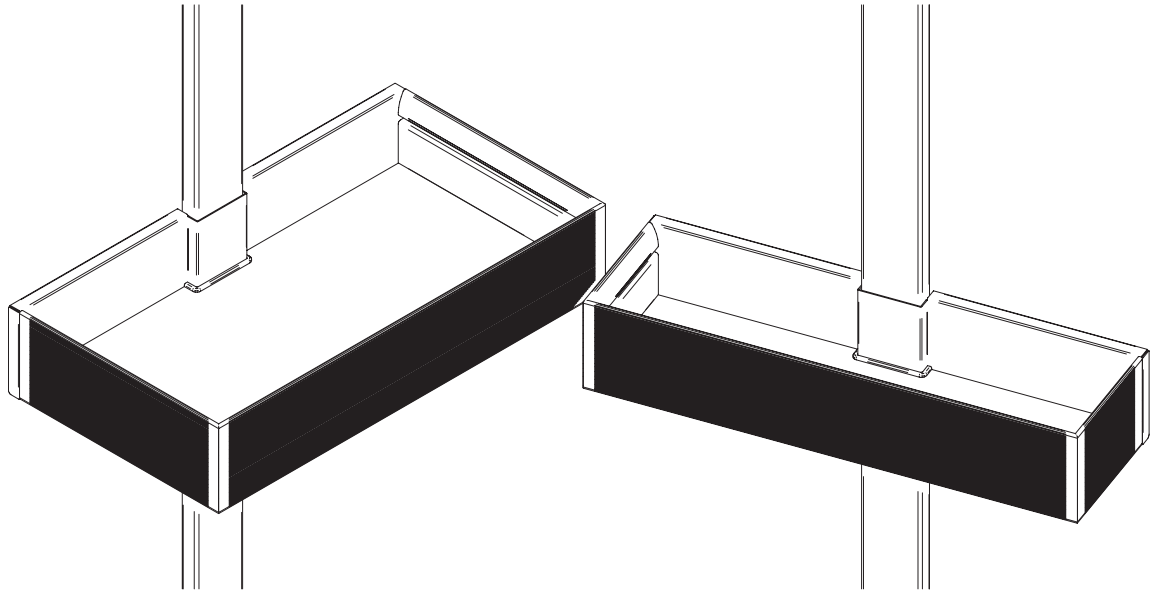

# Cesti per estraibile doppio

## Basket for swing out pantry unit

EDCI45M2U/20  
EDCI60M2U/20  
EDCP45M2U/20  
EDCP60M2U/20

10 Kg

Cesto interno | Inner basket

3 Kg

Cesto porta | Door basket

10 min

x 1