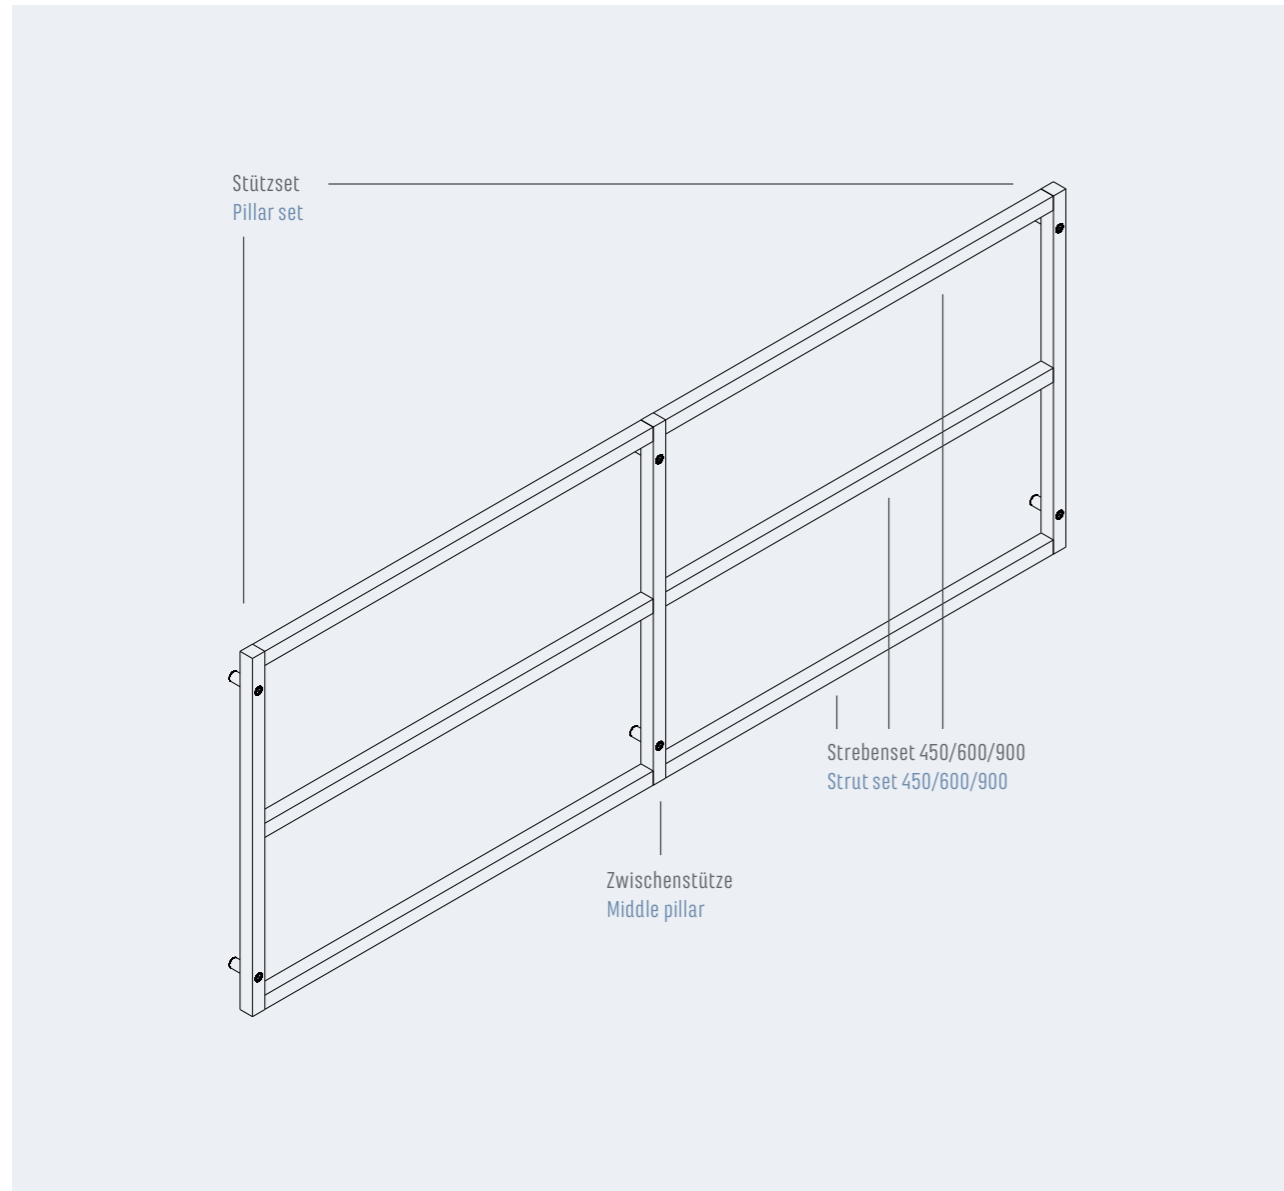

## Niche system one

- Aluminium Rahmen 18x18 mm pulverbeschichtet schwarz matt struktur
- Einhängler aus Stahlblech pulverbeschichtet schwarz matt struktur
- Höhe 450 mm, passend für Rastermaße 450, 600 und 900 mm
- Passend zu unseren Regalsystemen one, two und three
- Einfache Wandmontage mit exzentrischer Höhenverstellung
- weitere Abmessungen auf Anfrage

- Aluminum frame 18x18 mm powder coated black matt structure
- Hangers made of steel sheet powder coated black matt structure
- Height 150mm, width suitable for grid dimensions 450, 600 and 900 mm
- Suitable to our shelving systems one, two and three
- Simple wall attachment with eccentric height adjustment
- other dimensions on demand

## Rahmenelemente Frame elements

Ausführung Type	Art. No. Art. No.
Stützset Höhe 450 mm Pillar set height 450 mm	<b>55.400.13</b>
Zwischenstütze Höhe 450 mm Between pillar height 450 mm	<b>55.401.13</b>
Strebenset 414 mm Strut set 414 mm	<b>55.402.13-450</b>
Strebenset 564 mm Strut set 564 mm	<b>55.402.13-600</b>
Strebenset 864 mm Strut set 864 mm	<b>55.402.13-900</b>

## Kräutertopf Herb pot

Abmessung Measurement	Art. No. Art. No.
280x125/230x140 mm	<b>55.413.13</b>

Alle Teile Stahlblech  
— pulverbeschichtet schwarz matt struktur

All elements steel sheet  
— powder coated black matt structure