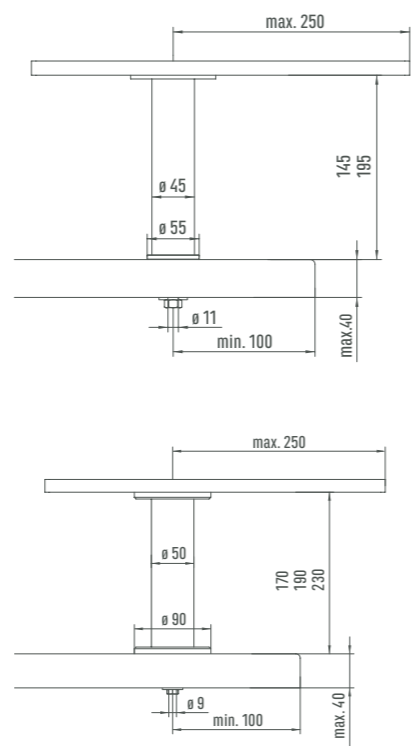

# Barkonsolen gerade Bar consoles straight

- ø 45 oder ø 50 mm
- Perlmatt verchromt, hochglanz verchromt oder Edelstahl
- Glasmontage mit Glasklebeadapter

- ø 45 oder ø 50 mm
- Steel dull finish or high polished chrome plated, stainless steel
- Glas assembly by glass glueing adaptor

Barkonsole gerade Bar console straight	ø 50 mm, Höhe 230 mm ø 50 mm, height 230 mm	ø 45 mm, Höhe 145 mm ø 45 mm, height 145 mm	ø 45 mm, Höhe 195 mm ø 45 mm, height 195 mm
Ausführung Type	Art. No. Art. No.	Art. No. Art. No.	Art. No. Art. No.
Stahl, matt verchromt Steel, dull finish chrome plated	24.310.10	24.311.10	24.312.10
Stahl, hochglanz verchromt Steel, high polish chrome plated	24.310.12	24.311.12	24.312.12
Edelstahl Stainless steel	24.310.15	24.311.15	24.312.15
Adapterscheibe*, matt verchromt Washer disc, dull finish chrome plated	24.310.20		
Adapterscheibe*, hochglanz verchromt Washer disc, high polish chrome plated	24.310.22		
Adapterscheibe*, Edelstahl Washer disc, Stainless steel	24.310.25		

\* Höhe • 12 mm // Height • 12 mm