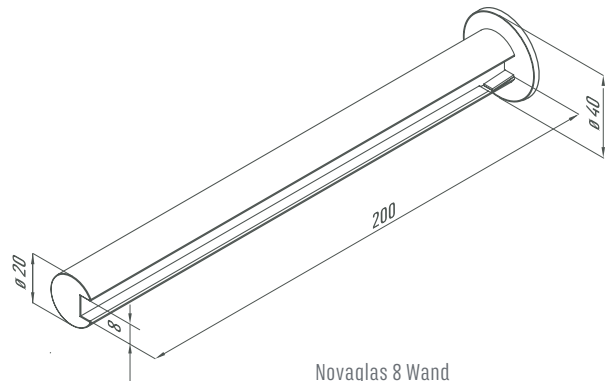

Plattenhalter Novaglas 8

Shelf support Novaglas 8

- Für Plattendicke 8 mm
- Für Tablarbreiten bis max. 1200 mm
- Für Paneel- oder Wandbefestigung
- Mehrfach verstellbar
- Belastungsgruppe L 50
- Material: Zinkdruckguss

- For board thickness 8 mm
- For shelves width of max. 1200 mm
- For panel or wall fixation
- Several times adjustable
- Loading group L 50
- Material zinc die-cast

Novaglas 8 Wand
Novaglas 8 wall

Novaglas 8 Paneel
Novaglas 8 panel

Komplettsets Novaglas 8

Complete sets of Novaglas 8

Komplettsets Novaglas 8 Complete sets of Novaglas 8	Wand mit Glas edelstahlfarbig Wall with glass stainless steel effect	Paneel mit Glas edelstahlfarbi Panel with glass stainless steel effect
Ausführung Type	Art. No. Art. No.	Art. No. Art. No.
Breite 300 mm Width 300 mm	15.006.15-G030	15.007.15-G030
Breite 400 mm Width 400 mm	15.006.15-G040	15.007.15-G040
Breite 450 mm Width 450 mm	15.006.15-G045	15.007.15-G045
Breite 500 mm Width 500 mm	15.006.15-G050	15.007.15-G050
Breite 600 mm Width 600 mm	15.006.15-G060	15.007.15-G060
Breite 650 mm Width 650 mm	15.006.15-G065	15.007.15-G065
Breite 800 mm Width 800 mm	15.006.15-G080	15.007.15-G080
Breite 900 mm Width 900 mm	15.006.15-G090	15.007.15-G090
Breite 1000 mm Width 1000 mm	15.006.15-G100	15.007.15-G100
Protect mit Glas edelstahlfarbig Protect with glass stainless steel effect		
Breite 600 mm Width 600 mm	15.008.15-G060	
Breite 900 mm Width 900 mm	15.008.15-G090	
Breite 1200 mm Width 1200 mm	15.008.15-G120	