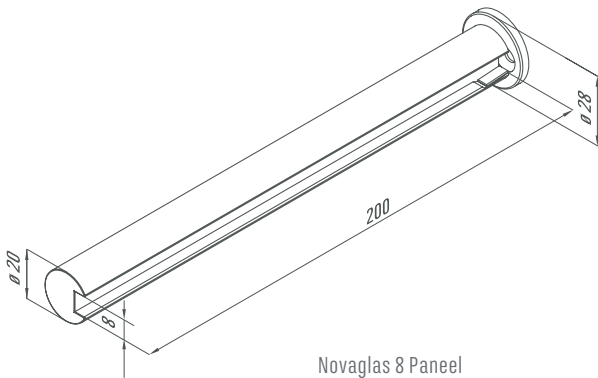

Plattenhalter Novaglas 8

Shelf support Novaglas 8

- Für Plattendicke 8 mm
- Für Tablarbreiten bis max. 1200 mm
- Für Paneel- oder Wandbefestigung
- Mehrfach verstellbar
- Belastungsgruppe L 50
- Material: Zinkdruckguss

- For board thickness 8 mm
- For shelves width of max. 1200 mm
- For panel or wall fixation
- Several times adjustable
- Loading group L 50
- Material zinc die-cast

Novaglas 8 Wand
Novaglas 8 wall

Novaglas 8 Paneel
Novaglas 8 panel

Plattenhalter Novaglas 8
Shelf support Novaglas

Ausführung Type	Art. No. Art. No.
Wand, edelstahlfarbig Wall, stainless steel effect	15.006.15
Paneel, edelstahlfarbig Panel, stainless steel effect	15.007.15

Komplettsets Novaglas 8

Complete sets of Novaglas 8

Komplettsets Novaglas 8 Complete sets of Novaglas 8	Wand mit Glas edelstahlfarbig Wall with glass stainless steel effect	Paneel mit Glas edelstahlfarbi Panel with glass stainless steel effect
Ausführung Type	Art. No. Art. No.	Art. No. Art. No.
Breite 300 mm Width 300 mm	15.006.15-G030	15.007.15-G030
Breite 400 mm Width 400 mm	15.006.15-G040	15.007.15-G040
Breite 450 mm Width 450 mm	15.006.15-G045	15.007.15-G045
Breite 500 mm Width 500 mm	15.006.15-G050	15.007.15-G050
Breite 600 mm Width 600 mm	15.006.15-G060	15.007.15-G060
Breite 650 mm Width 650 mm	15.006.15-G065	15.007.15-G065
Breite 800 mm Width 800 mm	15.006.15-G080	15.007.15-G080
Breite 900 mm Width 900 mm	15.006.15-G090	15.007.15-G090
Breite 1000 mm Width 1000 mm	15.006.15-G100	15.007.15-G100
Protect mit Glas edelstahlfarbig Protect with glass stainless steel effect		
Breite 600 mm Width 600 mm	15.008.15-G060	
Breite 900 mm Width 900 mm	15.008.15-G090	
Breite 1200 mm Width 1200 mm	15.008.15-G120	