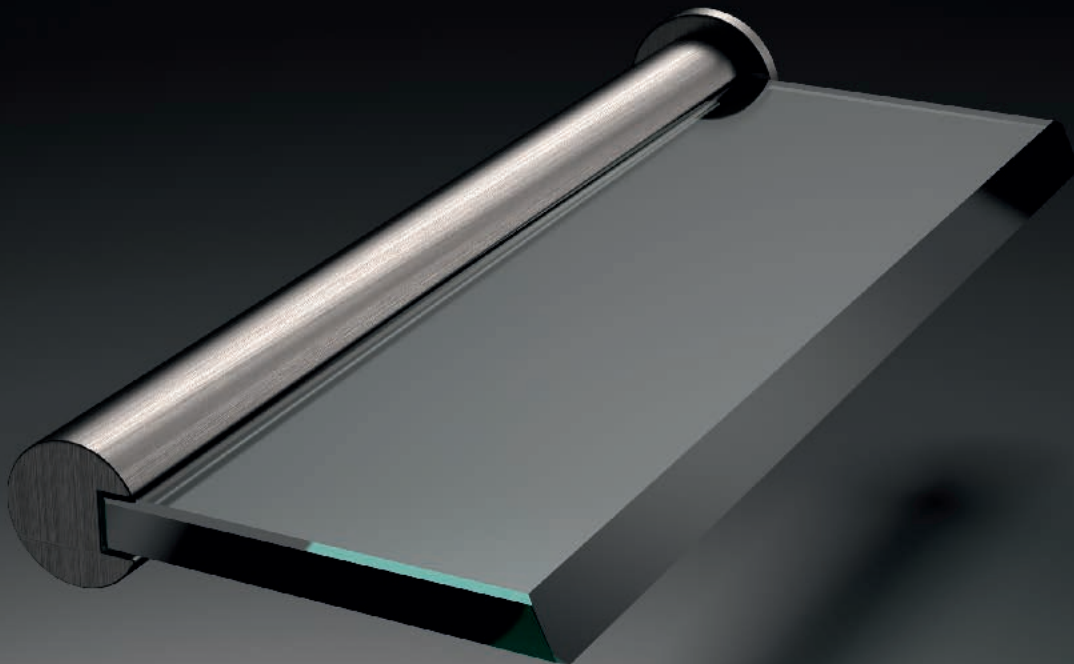

Plattenhalter Novaglas 8

Shelf support Novaglas 8

- Für Plattendicke 8 mm
- Für Tablarbreiten bis max. 1200 mm
- Für Paneel- oder Wandbefestigung
- Mehrfach verstellbar
- Belastungsgruppe L 50
- Material: Zinkdruckguss

- For board thickness 8 mm
- For shelves width of max. 1200 mm
- For panel or wall fixation
- Several times adjustable
- Loading group L 50
- Material zinc die-cast

Novaglas 8 Wand
Novaglas 8 wall

Novaglas 8 Paneel
Novaglas 8 panel

Plattenhalter Novaglas 8
Shelf support Novaglas

Ausführung Type	Art. No. Art. No.
Wand, edelstahlfarbig Wall, stainless steel effect	15.006.15
Paneel, edelstahlfarbig Panel, stainless steel effect	15.007.15

Komplettsets Novaglas 8

Complete sets of Novaglas 8

Komplettsets Novaglas 8 Complete sets of Novaglas 8	Wand mit Glas edelstahlfarbig Wall with glass stainless steel effect	Paneel mit Glas edelstahlfarbi Panel with glass stainless steel effect
Ausführung Type	Art. No. Art. No.	Art. No. Art. No.
Breite 300 mm Width 300 mm	15.006.15-G030	15.007.15-G030
Breite 400 mm Width 400 mm	15.006.15-G040	15.007.15-G040
Breite 450 mm Width 450 mm	15.006.15-G045	15.007.15-G045
Breite 500 mm Width 500 mm	15.006.15-G050	15.007.15-G050
Breite 600 mm Width 600 mm	15.006.15-G060	15.007.15-G060
Breite 650 mm Width 650 mm	15.006.15-G065	15.007.15-G065
Breite 800 mm Width 800 mm	15.006.15-G080	15.007.15-G080
Breite 900 mm Width 900 mm	15.006.15-G090	15.007.15-G090
Breite 1000 mm Width 1000 mm	15.006.15-G100	15.007.15-G100
Protect mit Glas edelstahlfarbig Protect with glass stainless steel effect		
Breite 600 mm Width 600 mm	15.008.15-G060	
Breite 900 mm Width 900 mm	15.008.15-G090	
Breite 1200 mm Width 1200 mm	15.008.15-G120	