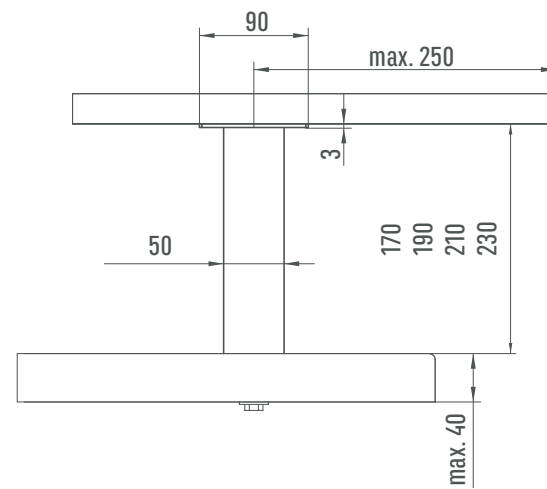

Capri gerade Capri straight

- Profil 50 x 50 mm
- Anschraubplatte 90 x 90 x 3 mm

- Profile 50 x 50 mm
- Fixation plate 90 x 90 x 3 mm

Capri gerade Capri straight				
Ausführung Type	170 mm	190 mm	210 mm VA	230 mm Aluminium
Aluminium natur eloxiert Aluminium nature anodized	20.005.11-170	20.005.11-190		20.005.11-230
Edelstahl Stainless steel	20.005.15-170	20.005.15-190	20.005.15-210	
Aluminium edelstahlfarbig Aluminium stainless steel effect	20.005.27-170	20.005.27-190		20.005.27-230
Pulverbeschichtet schwarz matt Powder coated black mat structure	20.005.13-170	20.005.13-190		20.005.13-230